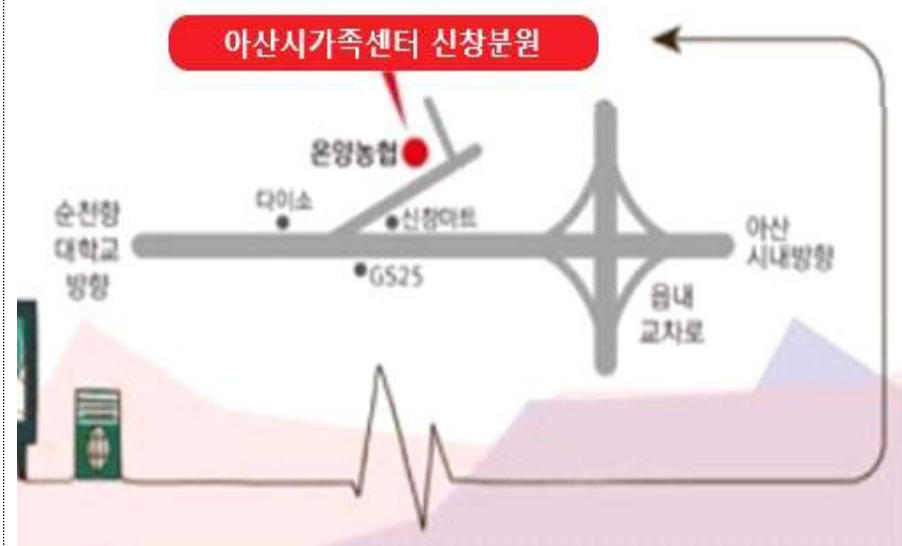

7월 센터 프로그램 안내

센터안내

◦ 운영시간 : 평일 9:00~18:00 (점심시간 12:00~13:00)

※ 아이돌봄서비스 (041-548-9779, 내선 1번)

- * 서비스 연계, 아이돌보미 양성 및 교육 등
- 충남 아산시 시민로 467-15

※ 다문화교육센터 (041-548-9779, 내선 2번)

- * 한국어교육, 통번역지원, 이중언어, 방문교육 등
- 충남 아산시 시장길 29, 시민문화복지센터 4층

※ 외국인배움터 (041-548-9779, 내선 3번)

- * 글로벌 아동·청소년 사업
- 충남 아산시 온천대로 1496

※ 다문화 신청분원 (041-548-9779, 내선 4번)

- * 방과후교실, 한국어 교육(청소년, 성인), 통번역 서비스, 사회통합(지역네트워크), 사례관리, 작은도서관 등
- 충남 아산시 신창면 서부남로 860, 2층

※ 다문화 둔포분원 (041-543-9779, 내선 5번)

- * 방과후교실, 한국어 교육(청소년, 성인), 통번역 서비스, 사회통합(지역네트워크), 사례관리, 가족상담 등
- 충남 아산시 둔포면 둔포중앙로 161번길 16

※ 공동육아나눔터 배방꿈비채 (041-548-9775)

- * 공동육아나눔터
- 충남 아산시 월천5길 30

상시프로그램

<평일>

<다문화교육센터>

- [온] 대국민인식개선 다문화신문 발행 : 매월 셋째주 금 발행
- JOB을잡자 : 월~금 9:00~18:00 (상시)
- 지역공동체일자리사업 : 월~금 9:00~16:00
- 이중언어환경조성사업(다양한나라반) : 매 주 월, 수, 금 13:30~15:30
- 이중언어 베트남어반) 화, 목 : 매 주 화, 목 13:30~15:30
- [온,오프]결혼이민지역량강화지원 한국어 : 월~목 10:00~12:00
- 우리만나요! 자조모임 : 회기별 상이
- 결혼이민자 역량강화 한국어교육 : 매 주 월~목 10:00~12:00
- 결혼이민자 역량강화 말하기 한국어반 : 매 주 화, 금 14:00~16:00
- 오늘의 셰프 : 매 주 수, 목 09:30~13:30
- 다 스마트 아산 '스마트 라이프' : 매 주 수 13:30~15:30
- 다솜합창단 : 매 주 월요일 13:30~15:30
- 아띠우용단 : 매 주 금요일 10:00~12:00
- 찾아가는 학습지원사업 : 회기별 상이
- 다이음 : 회기별 상이